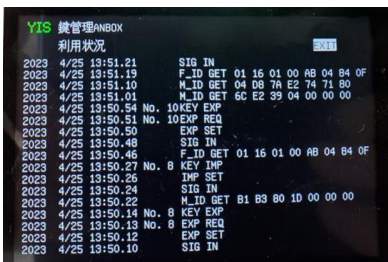

※1 特定機種

操作画面

登録画面

MULTI - KEYBOX概略仕様

製品名称	MULTI - KEYBOX
材質	スチール製
寸法	280 x 320 x 100mm (w/h/d)
認証方式	外部信号、IC CARD (FeliCa, MIFARE)
登録枚数	200枚 (暫定)
KEYホルダー	10個
電源	DC12V 1.5A(AC アダプタ) ※2
使用環境	屋内(温度0~40℃、湿度30~85%RH)
操作方法	タッチパネル

履歴画面

車両ナンバー表示画面

※2 停電時にAC端子付リチウムイオン電池の利用が可能

ID登録方法

SDカード設定ファイル+本体のID登録操作

運用事例 1

MULTI-KEYBOX by 非接触ICカード

認証方式