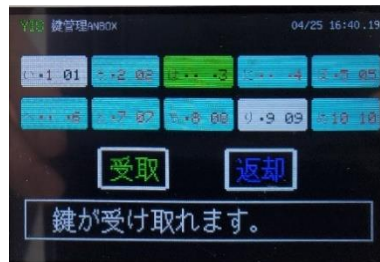

※1 特定機種

操作画面

登録画面

MULTI - KEYBOX概略仕様

製品名称	MULTI - KEYBOX
材質	スチール製
寸法	280 x 320 x 100mm (w/h/d)
認証方式	外部信号、IC CARD (FeliCa, MIFARE)
登録枚数	200枚 (暫定)
KEYホルダー	10個
電源	DC12V 1.5A(AC アダプタ) ※2
使用環境	屋内(温度0~40℃、湿度30~85%RH)
操作方法	タッチパネル

履歴画面

車両ナンバー表示画面

※2 停電時にAC端子付リチウムイオン電池の利用が可能

ID登録方法

SDカード設定ファイル+本体のID登録操作

運用事例 1

MULTI-KEYBOX by 非接触ICカード

認証方式

非接触IC CARD (FeliCa, MIFARE)

DIP-SW設定
SW1: Off
SW2: ON
SW3: Off
SW4: Off
SW5: Off
SW6: ON
SW7: ON
SW8: Off

特徴

1. 非接触ICカードによる個人認証後に、鍵の受取/返却
2. LCD タッチパネルによる操作性の向上
3. CARD ID-鍵の権限設定
4. 鍵の使用履歴の閲覧、登録データの管理

DIP-SW設定機能