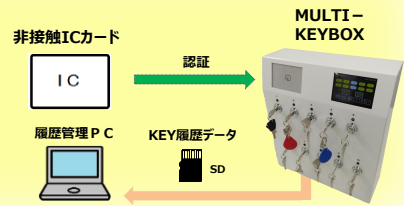

履歴画面

車両ナンバー表示画面

※2 停電時にAC端子付リチウムイオン電池の利用が可能

ID登録方法

SDカード設定ファイル+本体のID登録操作

運用事例 1

MULTI-KEYBOX by 非接触ICカード

認証方式

非接触IC CARD (FeliCa, MIFARE)

DIP-SW設定
SW1: Off
SW2: ON
SW3: Off
SW4: Off
SW5: Off
SW6: ON
SW7: ON
SW8: Off

特徴

1. 非接触ICカードによる個人認証後に、鍵の受取/返却
2. LCD タッチパネルによる操作性の向上
3. CARD ID-鍵の権限設定
4. 鍵の使用履歴の閲覧、登録データの管理

DIP-SW設定機能

1. 利用鍵選択操作の不要
2. 複数の鍵受取可能

運用事例 2

MULTI-KEYBOX by アルコールチェッカー

認証方式

外部信号 (アルコールチェッカー)

DIP-SW設定
SW1: Off
SW2: ON
SW3: Off
SW4: Off
SW5: Off
SW6: Off
SW7: ON
SW8: Off

特徴

1. 外部機器 (顔認証装置、アルコールチェッカー) からの信号により車両KEYの受取/返却
2. LCD タッチパネルによる操作性の向上
3. 車両KEYの運用効率化
4. アルコールチェック履歴の閲覧、登録データの管理

DIP-SW設定機能

1. 車両KEY選択操作の不要
2. 複数の車両KEY受取可能

運用事例 3

MULTI-KEYBOX by 顔認証装置 * 非接触ICカード

認証方式

外部信号 + 非接触IC CARD (FeliCa, MIFARE)

DIP-SW設定
SW1: Off
SW2: ON
SW3: Off
SW4: Off
SW5: Off
SW6: ON
SW7: ON
SW8: ON

特徴