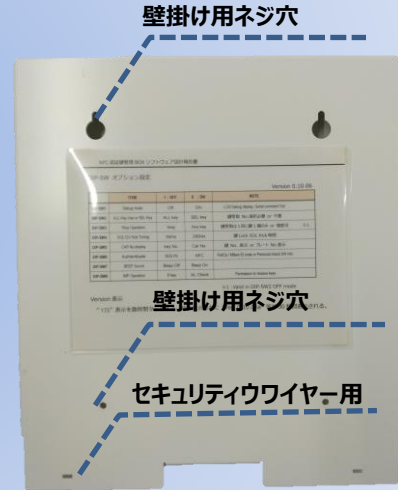

「MULTI - KEYBOX」

非接触 I Cカード認証による鍵の運用に加え、アルコールチェッカーからの信号による車両KEYの貸出など、**内部ディップスイッチの設定**により多様な運用ニーズに合った鍵管理をご提供いたします

MULTI - KEYBOX本体

壁掛け用リアパネル

- ✓ アルコールチェッカー※1からの信号による車両KEY鍵の運用
- ✓ 非接触 I Cカード認証による権限設定による運用
- ✓ 特定信号と非接触 I Cカードとの組み合わせた運用
- ✓ 停電時にAC端子付電池での鍵の取り出しが可能 (省電力設計)
- ✓ 壁掛けによる省スペース設置が可能 (セキュリティワイヤーにも対応)

※1 特定機種

操作画面

登録画面

MULTI - KEYBOX概略仕様

製品名称	MULTI - KEYBOX
材質	スチール製
寸法	280 x 320 x 100mm (w/h/d)
認証方式	外部信号、IC CARD (FeliCa, MIFARE)
登録枚数	200枚 (暫定)
KEYホルダー	10個
電源	DC12V 1.5A(AC アダプタ) ※2
使用環境	屋内(温度0~40℃、湿度30~85%RH)
操作方法	タッチパネル