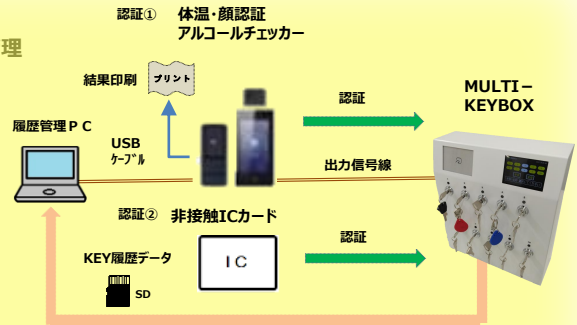

1. 利用鍵選択操作の不要
2. 複数の鍵受取可能

運用事例 2

MULTI-KEYBOX by アルコールチェッカー

認証方式

外部信号 (アルコールチェッカー)

DIP-SW設定
SW1: Off
SW2: ON
SW3: Off
SW4: Off
SW5: Off
SW6: Off
SW7: ON
SW8: Off

特徴

1. 外部機器 (顔認証装置、アルコールチェッカー) からの信号により車両KEYの受取/返却
2. LCD タッチパネルによる操作性の向上
3. 車両KEYの運用効率化
4. アルコールチェック履歴の閲覧、登録データの管理

DIP-SW設定機能

1. 車両KEY選択操作の不要
2. 複数の車両KEY受取可能

運用事例 3

MULTI-KEYBOX by 顔認証装置 * 非接触ICカード

認証方式

外部信号 + 非接触IC CARD (FeliCa, MIFARE)

DIP-SW設定
SW1: Off
SW2: ON
SW3: Off
SW4: Off
SW5: Off
SW6: ON
SW7: ON
SW8: ON

特徴

1. 外部機器 (顔認証装置、アルコールチェッカー) からの信号により、非接触ICカード認証権限取得 (ダブル認証)
2. 非接触ICカード認証後に、鍵の受取/返却
3. LCD タッチパネルによる操作性の向上
4. CARD ID-鍵の権限設定
5. 車両KEYの運用効率化
6. アルコールチェック履歴の閲覧、登録データの管理

DIP-SW設定機能

1. 利用鍵選択操作の不要
2. 複数の鍵受取可能

DIP-SW変更による車両ナンバー表示画面

DIP-SW設定
SW1: Off
SW2: ON
SW3: Off
SW4: Off
SW5: Off
SW6: ON
SW7: ON
SW8: ON

DIP-SW設定表

SW-NO	ITEM	1 : OFF	0 : ON	NOTE	
DIP-SW1	Debug mode	Off	ON	LCD Debug display, Serial comment Out	
DIP-SW2	ALL Key Use or SEL Key	ALL key	SEL key	鍵受取 No.選択必要 or 不要	
DIP-SW3	1Key Operation	1key	Any key	鍵受取は1回に鍵1個のみ or 複数可	※1
DIP-SW4	SOL12V Kick Timing	50ms	200ms	鍵Lock SOL Kick時間	
DIP-SW5	CAR No. Display	key No.	Car No.	鍵 No. 表示 or プレート No.表示	
DIP-SW6	Authenticate	SIG IN	NFC	FeliCa / Mifare ID code or Personal check SW Info	
DIP-SW7	BEEP Sound	Beep Off	Beep On		
DIP-SW8	ALCOHOL Test	follow SW6	AL + NFC	アルコール検査後、NFCID認証	